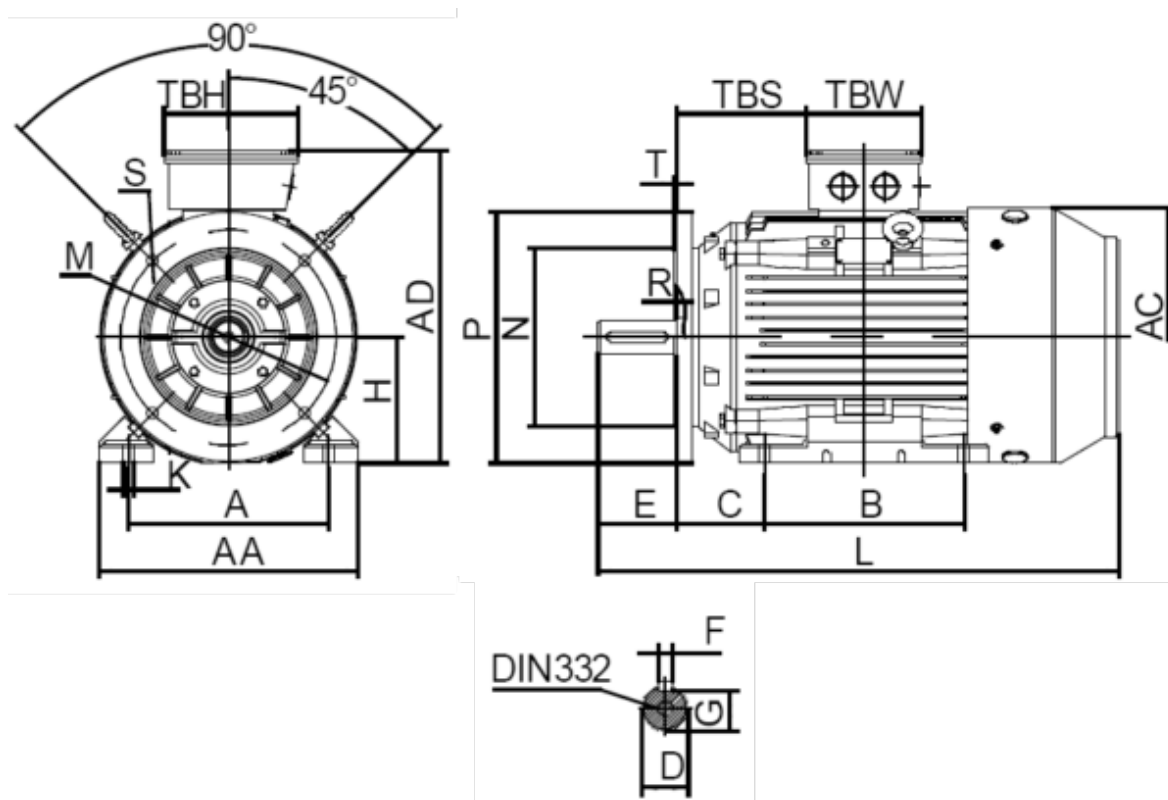

Varenummer: 250301500427  
 Beskrivelse: Kleedrive T3C 160L-4 15.0KW 1400 o/min  
 3x400/690V 50HZ IP55 B35 Eff=92,1%

## Mål

A = 254	F = 12	TBW = 162
AA = 316	G = 37	
AC = Ø313	H = 160	
AD = 404	HD = 244	
B = 254	K = Ø15	
C = 108	L = 650	
D = Ø42	TBH = 187	
E = 110	TBS = 91	